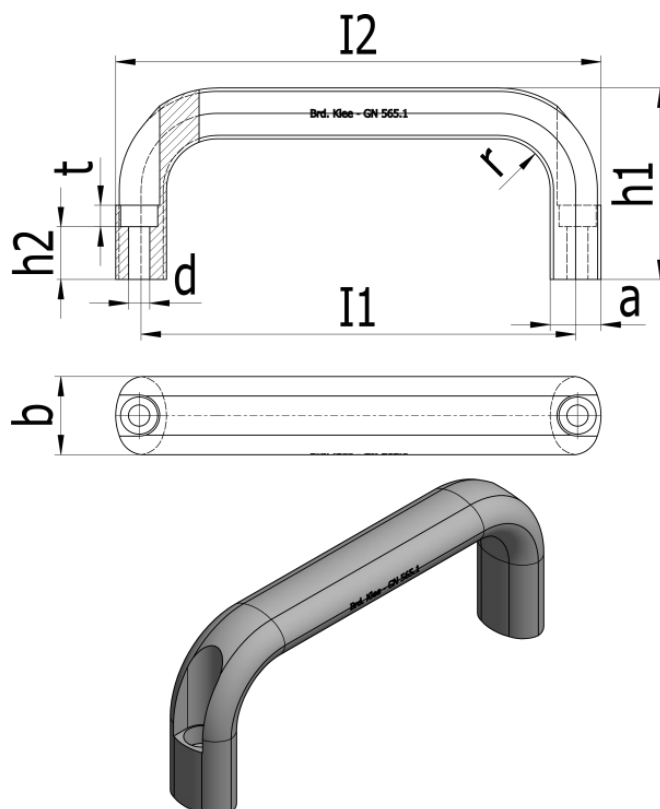

Varenummer: 20565126196SW

Beskrivelse: E+G Bøjlegreb GN 565.1-26-196-SW

## Mål

$a = 17$

$b = 26$

$d = 6.4$

$h_1 = 57$

$h_2 = 11$

$I_1 = 196$

$I_2 = 210$

$r = 17$

$T_{min} = 6$

Vægt i (g) = 229